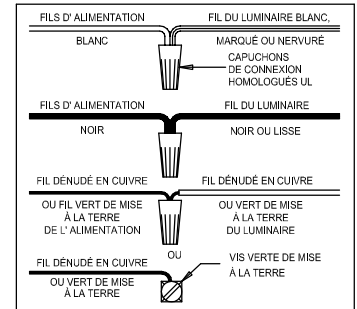

Instructions d'Assemblage et Installation

MISE EN GARDE: Lire les instructions avec soin et couper le courant au disjoncteur central avant de commencer l'installation.

*****

AVERTISSEMENT - S'il y a d'autres mécanismes régulateurs qui s'emploient avec ce dispositif, suivre soigneusement les instructions pour satisfaire aux exigences NEC. Si vous avez des questions, consulter un électricien qualifié.

AVERTISSEMENT - Ce produit contient des composants chimiques qui selon l'état de Californie provoquent un cancer, des infirmités de naissance et (ou) du mal au système reproductif. Il faut laver les mains soigneusement après avoir installé, manipulé, nettoyé, ou autrement touché ce produit.

MISE EN GARDE - Le verre est toujours fragile; maniez le(s) composant(s) et/ou l'ampoule(s) avec prudence.

*****