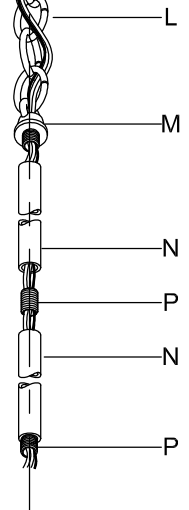

CANOPY MOUNTING & WIRE CONNECTION ASSEMBLY STEPS:

Attach (N), (P) to achieve overall desired length.
 Joignez (N), (P) pour obtenir la longueur voulue.
 Una (N), (P) para lograr la longitud deseada.

1. D,E → A
2. R → D
3. B,A → C
4. F → P,N,M
5. Q AA → U
6. M → N
7. L → M,K
8. F → L,K,H
9. F → G
10. H,J → D

FIXTURE ASSEMBLY STEPS:

1. S,T → U
2. V,T,X → W
3. Z → Y

B, C, G & Z
 (NOT FURNISHED)
 (NON FOURNIE)
 (NO INCLUIDA)

Instructions d'Assemblage et Installation

MISE EN GARDE: Lire les instructions avec soin et couper le courant au disjoncteur central avant de commencer l'installation.